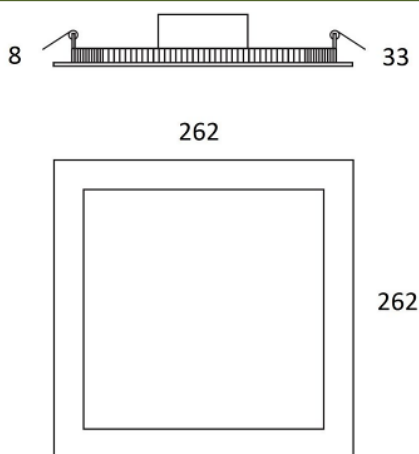

Square LED
infälld

Tekniska data:

- | | |
|----------------------------------|--|
| • LED driver: 350 & 700 mA | • Skyddsklass: IP44 |
| • LED effekt: 20 & 26 W | • Ra värde: >80 |
| • Total effekt: 23 & 30,5 W | • Vikt: 1,2 kg |
| • Brinntid: 40 000 h | • Färg: Vit, andra färger på beställning |
| • Färgtemp: 3 000 K & 4 000 K | • Mått: B x D x H |
| • Ljusflöde: 1 850 & 3 300 lumen | 262 x 262 x 33 mm |
| | • Håltagning: 245 x 245 mm |

Benämning	E-nummer	Artikelnummer	Ljusfärg	Effekt
Square LED inf.	E74 629 14	4223 01 83	3 000K	20 W
Square LED inf.	E74 629 15	4223 01 84	4 000K	20 W
Square LED inf	-	4223 26 01 83	3 000K	26 W