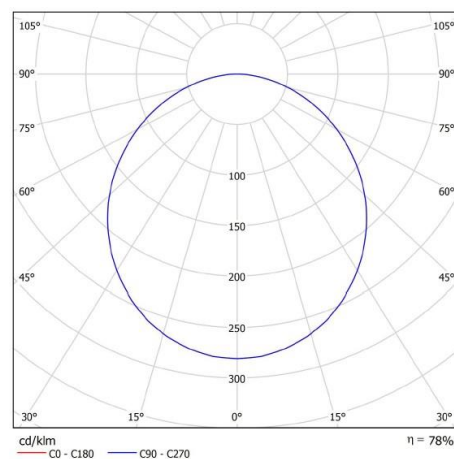

Square LED
infälld

Tekniska data:

- | | |
|----------------------------------|--|
| • LED driver: 350 & 700 mA | • Skyddsklass: IP44 |
| • LED effekt: 20 & 26 W | • Ra värde: >80 |
| • Total effekt: 23 & 30,5 W | • Vikt: 1,2 kg |
| • Brinntid: 40 000 h | • Färg: Vit, andra färger på beställning |
| • Färgtemp: 3 000 K & 4 000 K | • Mått: B x D x H |
| • Ljusflöde: 1 850 & 3 300 lumen | 262 x 262 x 33 mm |
| | • Håltagning: 245 x 245 mm |

Benämning	E-nummer	Artikelnummer	Ljusfärg	Effekt
Square LED inf.	E74 629 14	4223 01 83	3 000K	20 W
Square LED inf.	E74 629 15	4223 01 84	4 000K	20 W
Square LED inf	-	4223 26 01 83	3 000K	26 W