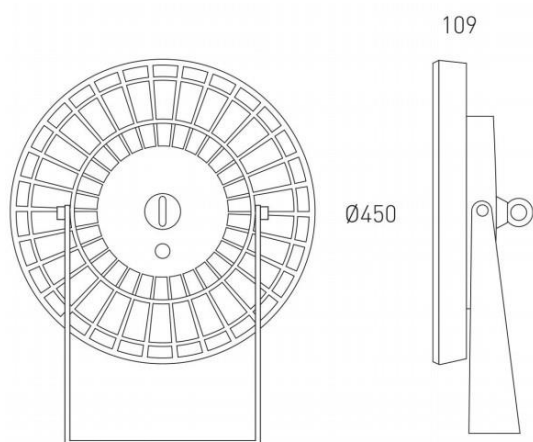

### Tekniska data:

- |                                |                             |
|--------------------------------|-----------------------------|
| • LED driver: Ja               | • Skyddsklass: IP65         |
| • Total effekt: 40 W           | • Ra värde: >80             |
| • Brinntid: 50 000 h           | • Vikt: 9,5 kg              |
| • Färgtemp: 4 000 K            | • Färg: Grå                 |
| • Ljusflöde: 40 W, 3 650 lumen | • Mått: Ø 450 mm x H 109 mm |
| 100 W, 8 800 lumen             |                             |
| 200 W, 17 600 lumen            |                             |
| 250 W, 21 500 lumen            |                             |