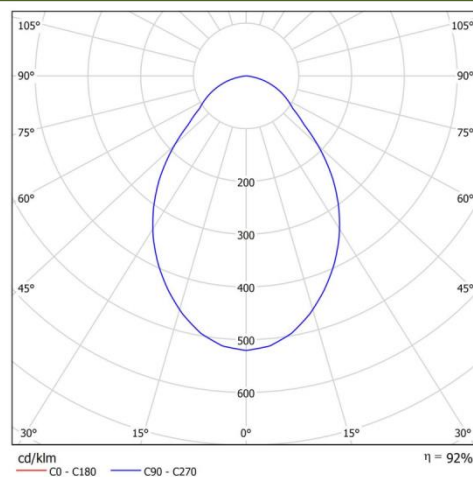

### Tekniska data:

- |                                |                             |
|--------------------------------|-----------------------------|
| • LED driver: Ja               | • Skyddsklass: IP65         |
| • Total effekt: 40 W           | • Ra värde: >80             |
| • Brinntid: 50 000 h           | • Vikt: 9,5 kg              |
| • Färgtemp: 4 000 K            | • Färg: Grå                 |
| • Ljusflöde: 40 W, 3 650 lumen | • Mått: Ø 450 mm x H 109 mm |
| 100 W, 8 800 lumen             |                             |
| 200 W, 17 600 lumen            |                             |
| 250 W, 21 500 lumen            |                             |