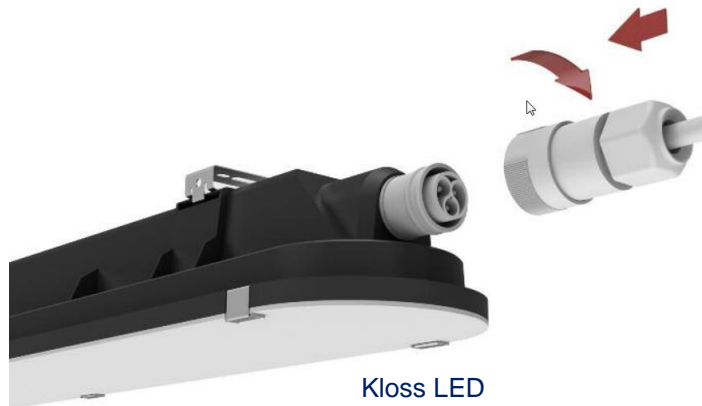

Kloss LED Lysrörsersättare

- LED dioder av högsta kvalitet från OSRAM
- Opal UV-stabiliserad front ger jämn belysning
- Stomme av methacrylate
- Levereras inklusive driftdon och rostfria fästbyglar
- Snabbkoppling som standard
- På beställning kan armaturen levereras för ljusreglering eller nöddrift 1 timme.

Tekniska data:

- LED driver: 700 mA, Tridonic
- LED effekt: 40 W
- Total effekt: 42 W
- Brinntid: 50 000 h
- Färgtemp: 4 000 K
- Ljusflöde: 4 000 lumen
- Skyddsklass: IP65
- Ra värde: >80
- Vikt: 1,7 kg
- Färg: Grå
- Mått: L x B x H
1 100 x 120 x 75 mm

Benämning	E-nummer	Artikelnummer	Ljusfärg	Effekt
Kloss LED, 40 W	-	4100 58 84	4 000K	40 W