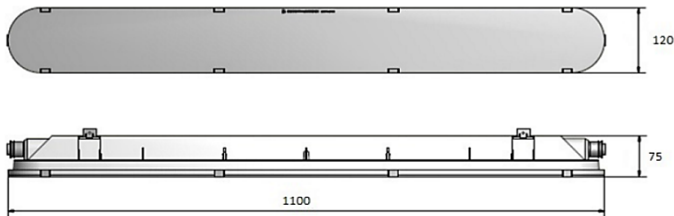

Kloss LED Lysrörsersättare

- LED dioder av högsta kvalitet från OSRAM
- Opal UV-stabiliserad front ger jämn belysning
- Stomme av methacrylate
- Levereras inklusive driftdon och rostfria fästbyglar
- Snabbkoppling som standard
- På beställning kan armaturen levereras för ljusreglering eller nöddrift 1 timme.

Tekniska data:

- LED driver: 700 mA, Tridonic
- LED effekt: 40 W
- Total effekt: 42 W
- Brinntid: 50 000 h
- Färgtemp: 4 000 K
- Ljusflöde: 4 000 lumen
- Skyddsklass: IP65
- Ra värde: >80
- Vikt: 1,7 kg
- Färg: Grå
- Mått: L x B x H
1 100 x 120 x 75 mm