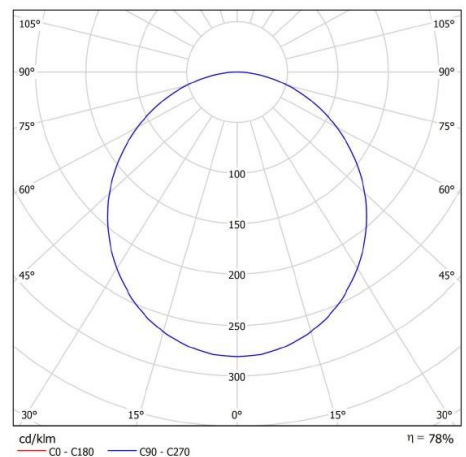

Tekniska data:

- LED driver: 700 mA, Tridonic
- LED effekt: 40 W
- Total effekt: 42 W
- Brinntid: 50 000 h
- Färgtemp: 4 000 K
- Ljusflöde: 4 000 lumen
- Skyddsklass: IP65
- Ra värde: >80
- Vikt: 1,7 kg
- Färg: Grå
- Mått: L x B x H
1 100 x 120 x 75 mm

Benämning	E-nummer	Artikelnummer	Ljusfärg	Effekt
Kloss LED, 40 W	-	4100 58 84	4 000K	40 W