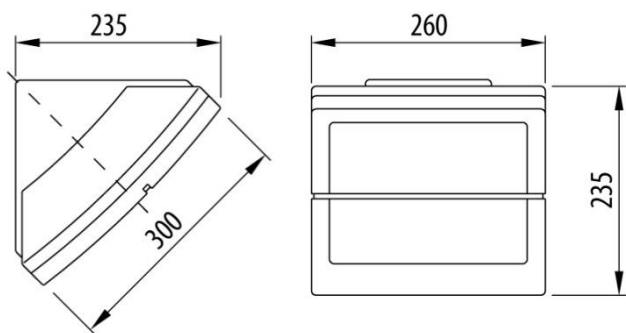

### Tekniska data:

- |                              |                      |
|------------------------------|----------------------|
| • LED driver: Inbyggd        | • Skyddsklass: IP55  |
| • LED effekt: 13 & 26 W      | • Ra värde: >80      |
| • Total effekt: 13 & 26 W    | • Vikt: 2,5 / 2,7 kg |
| • Brinntid: 50 000 h         | • Färg: Grafit grå   |
| • Färgtemp: 4 000 K          | • Mått: B x H x D    |
| • Ljusflöde: 13 W, 790 lumen | 260 x 235 x 235 mm   |
| 26 W, 1470 lumen             |                      |