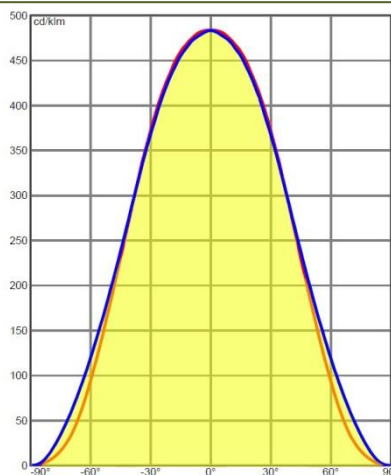

### Tekniska data:

- |                              |                      |
|------------------------------|----------------------|
| • LED driver: Inbyggd        | • Skyddsklass: IP55  |
| • LED effekt: 13 & 26 W      | • Ra värde: >80      |
| • Total effekt: 13 & 26 W    | • Vikt: 2,5 / 2,7 kg |
| • Brinntid: 50 000 h         | • Färg: Grafit grå   |
| • Färgtemp: 4 000 K          | • Mått: B x H x D    |
| • Ljusflöde: 13 W, 790 lumen | 260 x 235 x 235 mm   |
| 26 W, 1470 lumen             |                      |