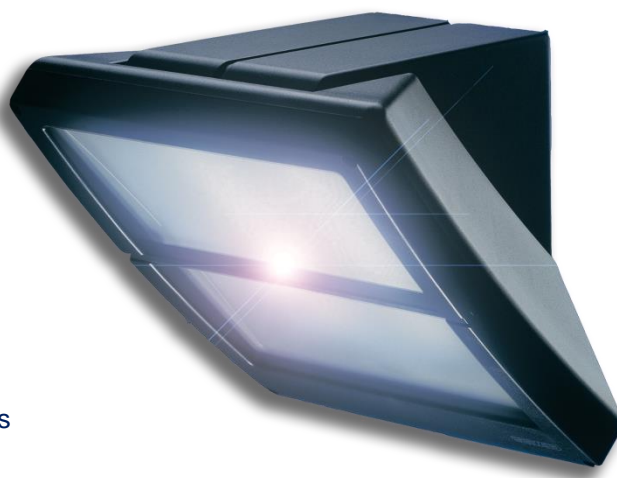

## Extro LED

- Universalarmatur för montering på stolpe, vägg, tak eller pollare
- LED dioder av högsta kvalitet
- Härdat frontglas
- Stomme av teknopolymerplast
- Levereras inklusive driftdon
- Vid montage med utanpåliggande kabel rekommenderas användning av hörn eller väggfäste
- Hörnfäste, stolptoppsfäste (enkelt och dubbelt) samt ställbart väggfäste kan beställas som tillbehör
- Variant finns med rörelsedetektor

Extro LED