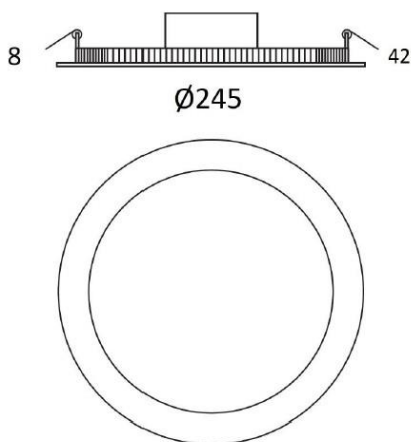

Aircom LED infälld

- LED dioder av högsta kvalitet från OSRAM
- Innovativ optik i PMMA ger jämnt belyst
- Stomme av lackerad aluminium
- Levereras inklusive driftdon
- På beställning kan armaturen levereras för ljusreglering

Aircom LED
infälld

Tekniska data:

- | | |
|--------------------------------|--|
| • LED driver: 350 mA | • Skyddsklass: IP44 |
| • LED effekt: 15 & 20 W | • Ra värde: >80 |
| • Total effekt: 17,5 & 22,5 W | • Vikt: 0,8 kg |
| • Brinntid: 40 000 h | • Färg: Vit, andra färger på beställning |
| • Färgtemp: 3 000 K & 4 000 K | • Mått: Ø 245 mm, H 42 mm |
| • Ljusflöde: 15 W, 1 740 lumen | • Håltagning: Ø 230 mm |
| 20 W, 2 650 lumen | • Armaturdjup: 11 mm |