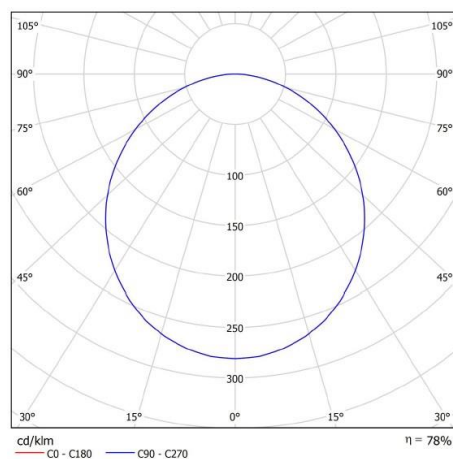

Aircom LED
infälld

Tekniska data:

- | | |
|--------------------------------|--|
| • LED driver: 350 mA | • Skyddsklass: IP44 |
| • LED effekt: 15 & 20 W | • Ra värde: >80 |
| • Total effekt: 17,5 & 22,5 W | • Vikt: 0,8 kg |
| • Brinntid: 40 000 h | • Färg: Vit, andra färger på beställning |
| • Färgtemp: 3 000 K & 4 000 K | • Mått: Ø 245 mm, H 42 mm |
| • Ljusflöde: 15 W, 1 740 lumen | • Håltagning: Ø 230 mm |
| 20 W, 2 650 lumen | • Armaturdjup: 11 mm |