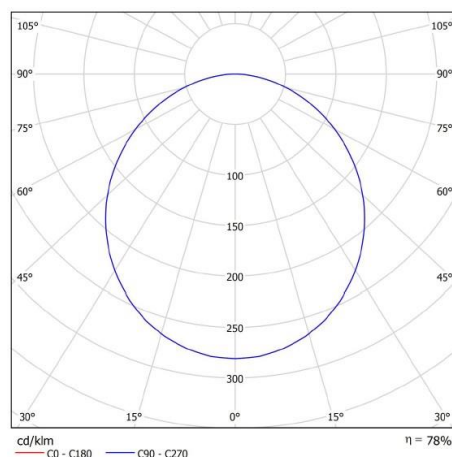

### Tekniska data:

- |   |  |
|---|--|
| • LED driver: 350 mA                                | • Skyddsklass: IP44                      |
| • LED effekt: 15 & 20 W                             | • Ra värde: >80                          |
| • Total effekt: 17,5 & 22,5 W                       | • Vikt: 1,0 kg                           |
| • Brinntid: 40 000 h                                | • Färg: Vit, andra färger på beställning |
| • Färgtemp: 3 000 K & 4 000 K                       | • Mått: Ø 245 mm, H 50 mm                |
| • Ljusflöde: 15 W, 1 740 lumen<br>20 W, 2 650 lumen |  |