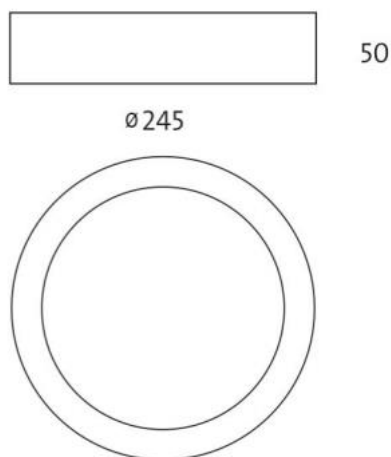

### Tekniska data:

- |   |  |
|---|--|
| • LED driver: 350 mA                                | • Skyddsklass: IP44                      |
| • LED effekt: 15 & 20 W                             | • Ra värde: >80                          |
| • Total effekt: 17,5 & 22,5 W                       | • Vikt: 1,0 kg                           |
| • Brinntid: 40 000 h                                | • Färg: Vit, andra färger på beställning |
| • Färgtemp: 3 000 K & 4 000 K                       | • Mått: Ø 245 mm, H 50 mm                |
| • Ljusflöde: 15 W, 1 740 lumen<br>20 W, 2 650 lumen |  |