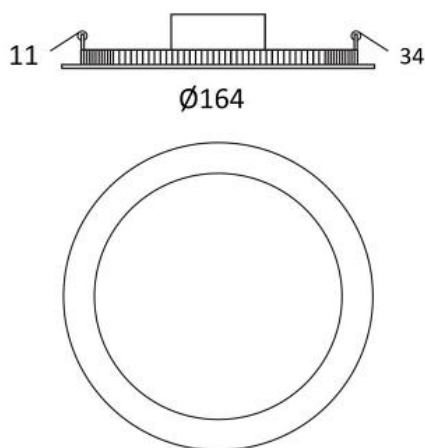

Aircom mini LED rund infälld

- LED dioder av högsta kvalitet från OSRAM
- Innovativ optik i PMMA ger jämnt belysning
- Stomme av lackerad aluminium
- Levereras inklusive driftdon
- På beställning kan armaturen levereras för ljusreglering

Aircom mini LED
rund infälld

Tekniska data:

- | | |
|-------------------------------|--|
| • LED driver: 350 mA | • Skyddsklass: IP44 |
| • LED effekt: 9 W | • Ra värde: >80 |
| • Total effekt: 10,5 W | • Vikt: 0,5 kg |
| • Brinntid: 40 000 h | • Färg: Vit, andra färger på beställning |
| • Färgtemp: 3 000 K & 4 000 K | • Mått: Ø 164 mm, H 34 mm |
| • Ljusflöde: 1 040 lumen | • Håltagning: Ø 155 mm |
| | • Armaturdjup: 11 mm |

Benämning	E-nummer	Artikelnummer	Ljusfärg	Effekt
Aircom mini LED inf.	E74 629 06	4206 01 83	3 000	9 W
Aircom mini LED inf.	E74 629 07	4206 01 84	4 000	9 W