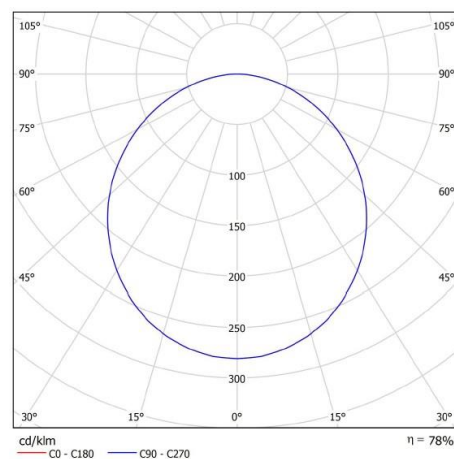

Aircom mini LED
rund infälld

Tekniska data:

- | | |
|-------------------------------|--|
| • LED driver: 350 mA | • Skyddsklass: IP44 |
| • LED effekt: 9 W | • Ra värde: >80 |
| • Total effekt: 10,5 W | • Vikt: 0,5 kg |
| • Brinntid: 40 000 h | • Färg: Vit, andra färger på beställning |
| • Färgtemp: 3 000 K & 4 000 K | • Mått: Ø 164 mm, H 34 mm |
| • Ljusflöde: 1 040 lumen | • Håltagning: Ø 155 mm |
| | • Armaturdjup: 11 mm |