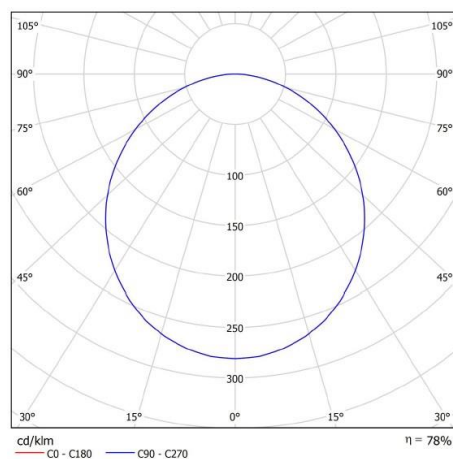

### Tekniska data:

- |                               |  |
|-------------------------------|--|
| • LED driver: 350 mA          | • Skyddsklass: IP44                      |
| • LED effekt: 9 W             | • Ra värde: >80                          |
| • Total effekt: 10,5 W        | • Vikt: 0,5 kg                           |
| • Brinntid: 40 000 h          | • Färg: Vit, andra färger på beställning |
| • Färgtemp: 3 000 K & 4 000 K | • Mått: Ø 164 mm, H 34 mm                |
| • Ljusflöde: 1 040 lumen      | • Håltagning: Ø 155 mm                   |
|                               | • Armaturdjup: 11 mm                     |