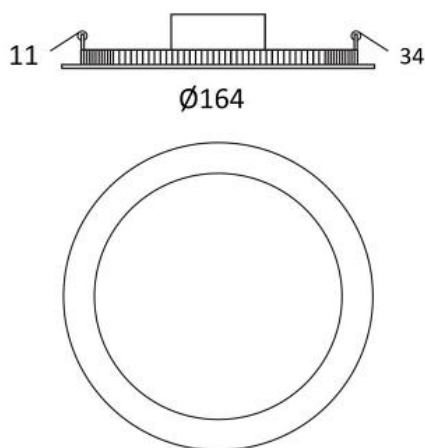

## Aircom mini LED infälld

- LED dioder av högsta kvalitet från OSRAM
- Innovativ optik i PMMA ger jämnt belysning
- Stomme av lackerad aluminium
- Levereras inklusive driftdon
- På beställning kan armaturen levereras för ljusreglering

Aircom mini LED  
infälld

### Tekniska data:

- |                               |  |
|-------------------------------|--|
| • LED driver: 350 mA          | • Skyddsklass: IP44                      |
| • LED effekt: 9 W             | • Ra värde: >80                          |
| • Total effekt: 10,5 W        | • Vikt: 0,5 kg                           |
| • Brinntid: 40 000 h          | • Färg: Vit, andra färger på beställning |
| • Färgtemp: 3 000 K & 4 000 K | • Mått: Ø 164 mm, H 34 mm                |
| • Ljusflöde: 1 040 lumen      | • Håltagning: Ø 155 mm                   |
|                               | • Armaturdjup: 11 mm                     |

Benämning	E-nummer	Artikelnummer	Ljusfärg	Effekt
Aircom mini LED inf.	E74 629 06	4206 01 83	3 000K	9 W
Aircom mini LED inf.	E74 629 07	4206 01 84	4 000K	9 W